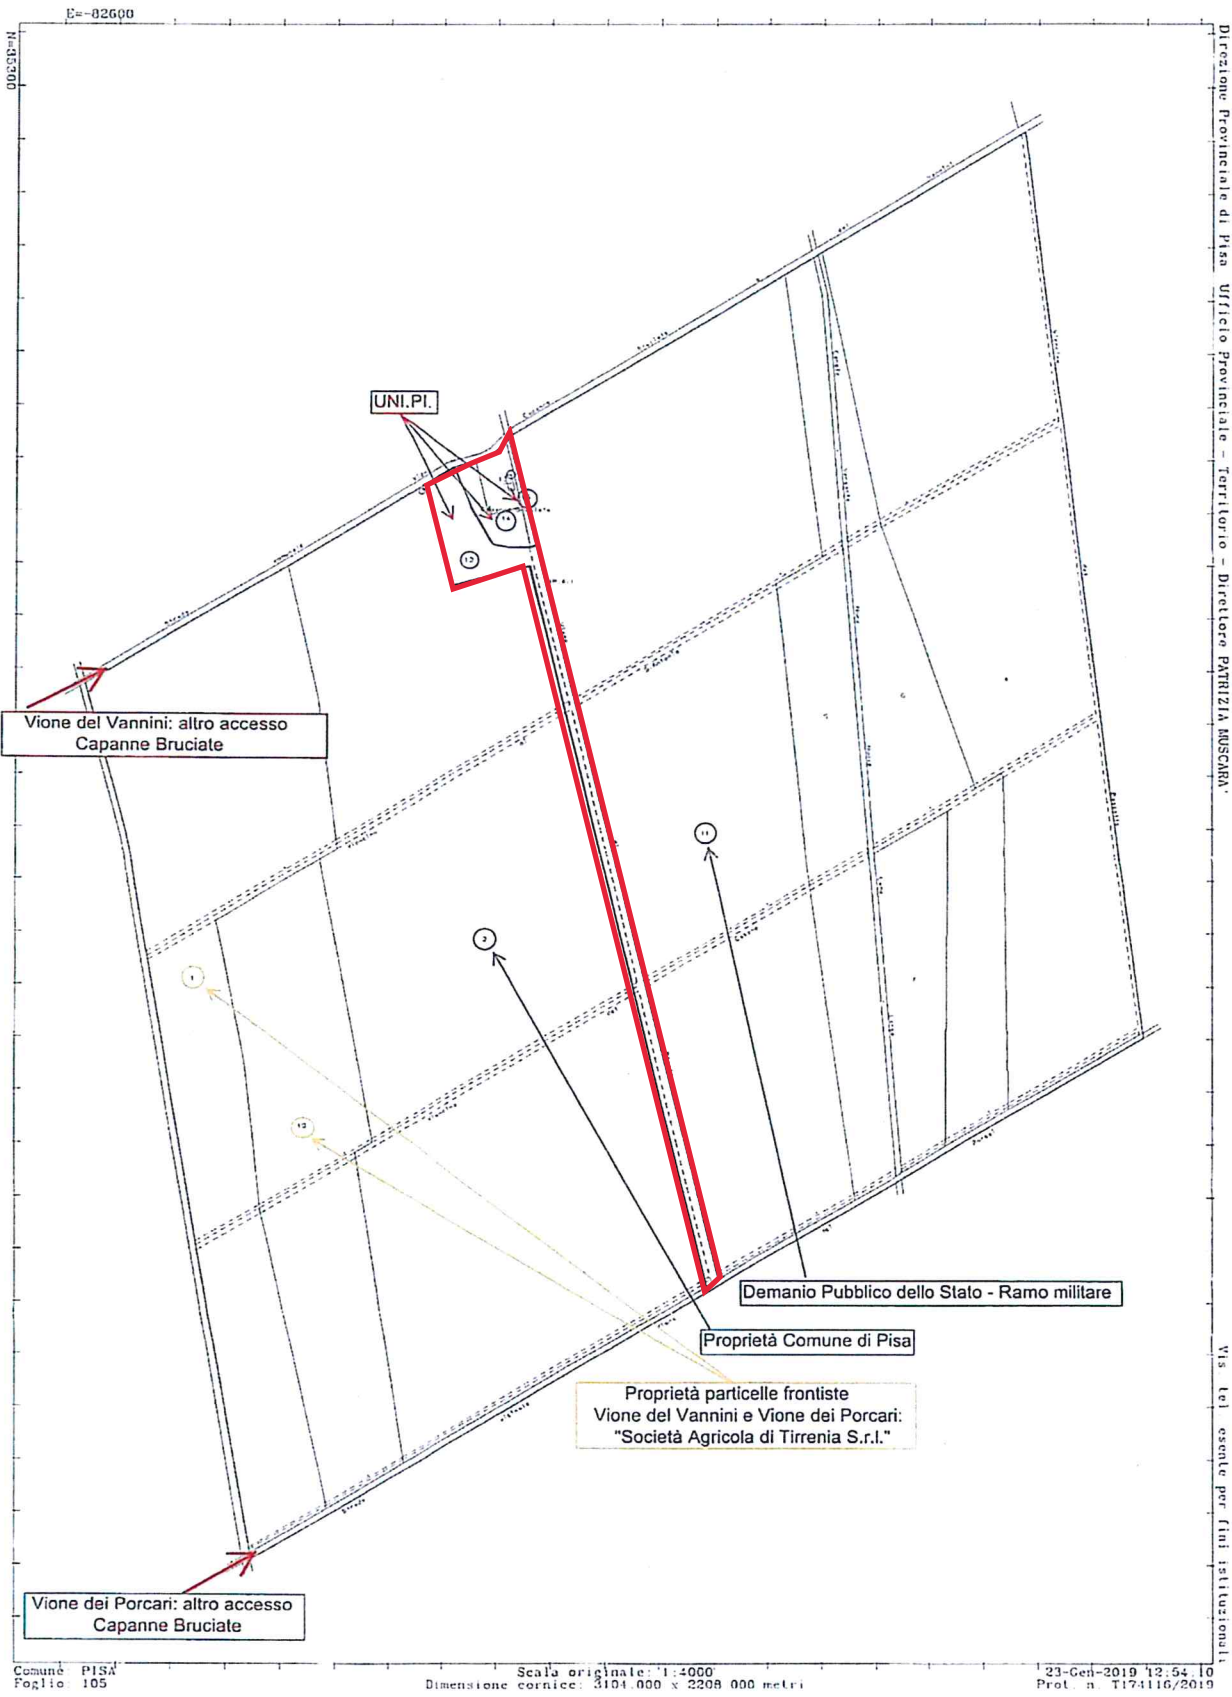

Direzione Provinciale di Pisa Ufficio Provinciale - Territoriale - Direttore PATRIZIA MUSCARA

Vis. tel. esente per fini istituzionali

Confini terreni afferenti Capanne Bruciate

Confini terreni afferenti Capanne Bruciate

Confine terreni afferenti il complesso di Capanne Bruciate

Proseguimento confine P.IIa 12

Superfici terreni afferenti Capanne Bruciate

Proseguimento confine P.IIa 15

Viabilità accesso Capanne Bruciate (A-1; A-2; A-3 – Vedere Foto Allegato 1

*Open Catasto – Sovrapposizione particelle catastali su foto aerea del
Complesso immobiliare di Capanne Bruciate*